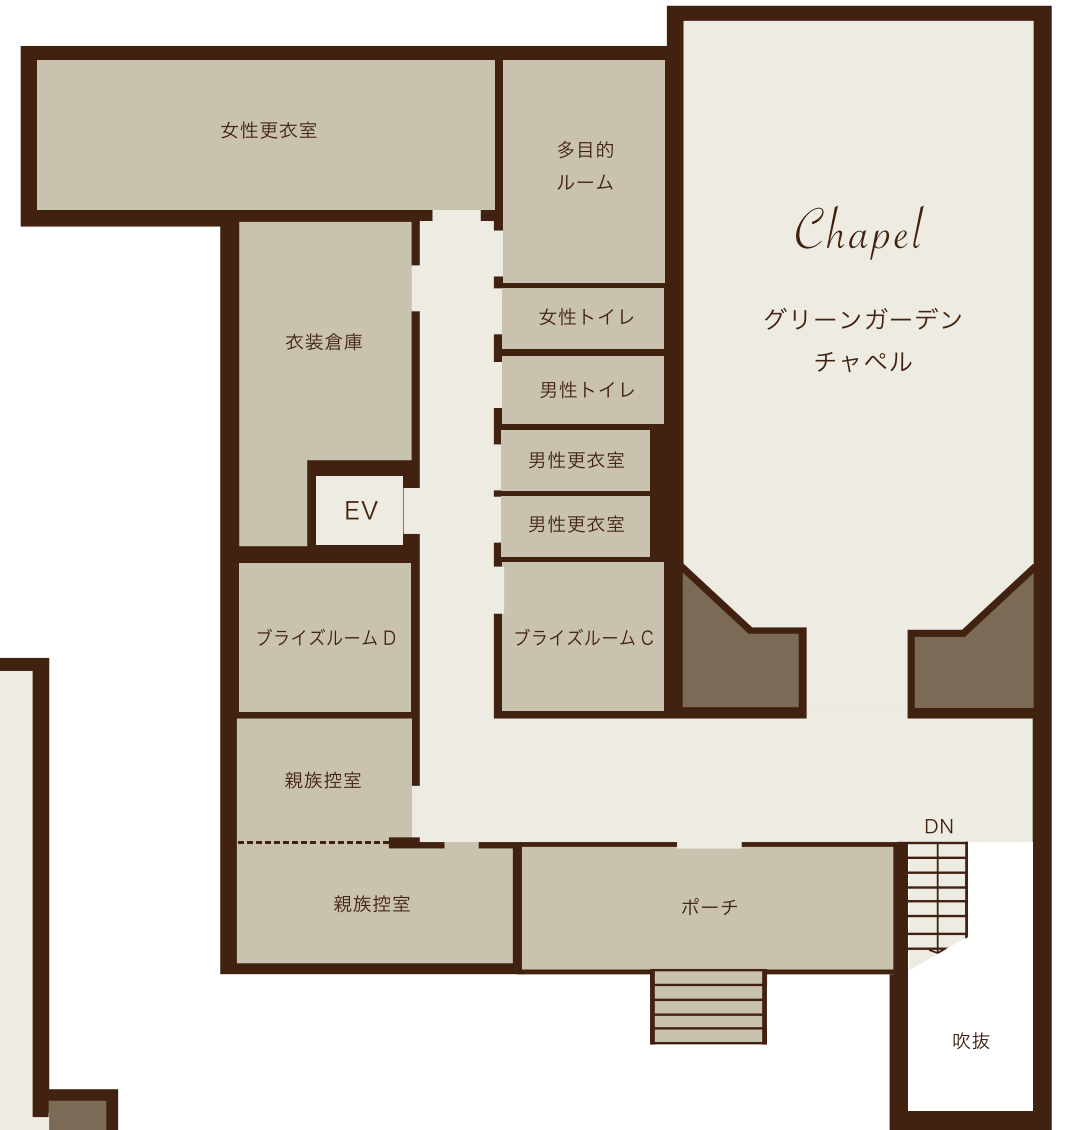

ORANGER GREEN GARDEN <オランジェグリーンガーデン>

グリーンガーデンチャペル (着席 80名) / クラシック・オランジェ (最大 120名) / ナチュラル・オランジェ (最大 60名)

2F

1F